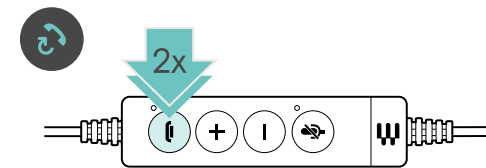

Sicherheitshinweise

Die Artikel in der Box können je nach Produktvariante variieren und Folgendes umfassen:

Trageclip

Ohrpolsterhalter

Verwendung des IMPACT 600

Anruf annehmen/beenden

Wahlwiederholung

ANC aktivieren / deaktivieren