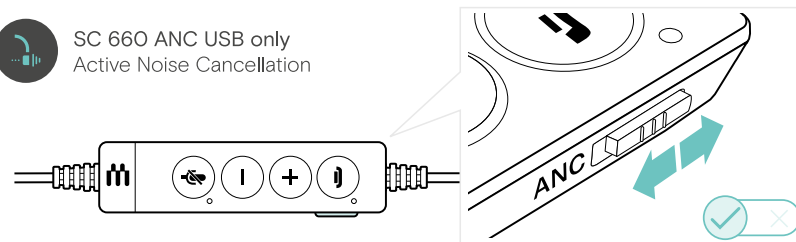

ANC aktivieren / deaktivieren

SC 660 ANC USB only
Active Noise Cancellation