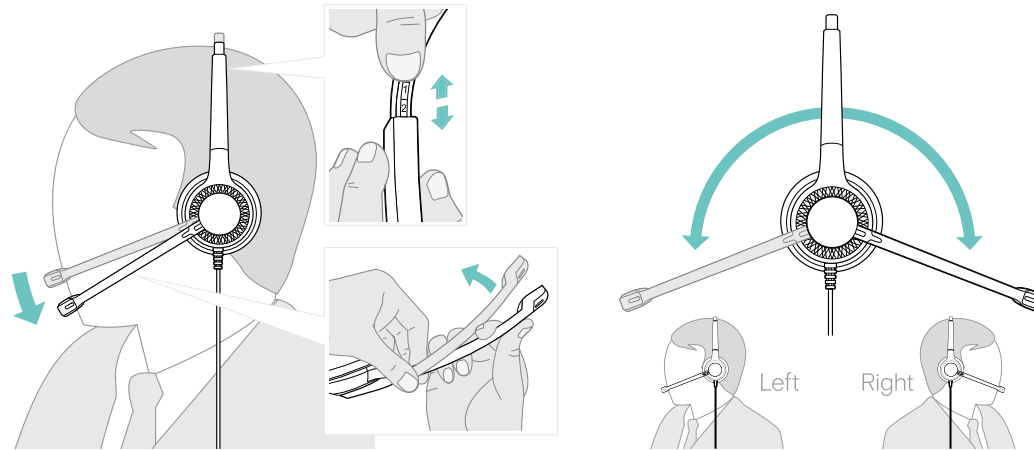

Verwendung des IMPACT 600

Anruf annehmen/beenden

Wahlwiederholung