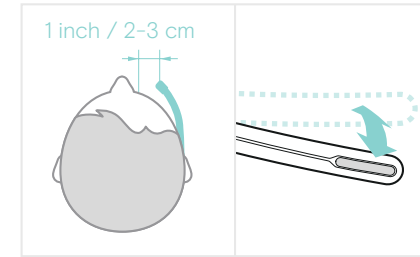

Headset einstellen und tragen

Verbinden

Lautstärke einstellen

Stummschaltung
aktivieren/aufheben

Anruf annehmen/beenden

Weitere Vorteile und Funktionen

Controller, der immer zur Hand ist

Der Inline-Controller befindet sich nur 25 cm vom Headset entfernt, so dass er nie verloren geht oder verlegt wird.

Kompakt und leicht zu transportieren

Das schlanke Headset lässt sich flach zusammenfallen und passt in die kompakte Transporttasche.

Produktdaten

1/3

Allgemein

Trageart	Ohrauflegend, Kopfbügel. Monaurale (einseitige) und binaurale (beidseitige) Ausführung
Gewicht des Headsets	Binaural (beidseitig): 115 g Monaural (einseitig): 80 g
Konnektivität	USB-C & USB-A (USB-Adapter enthalten)
Kabellänge	1,8 m 5,9 ft
Garantie	3 Jahre