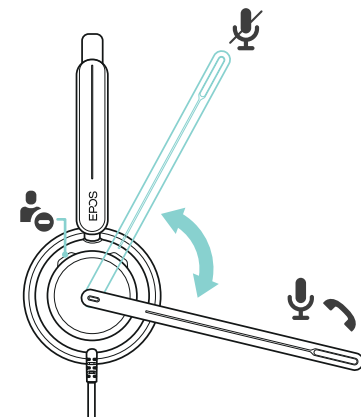

Headset einstellen und tragen

Verbinden

Lautstärke einstellen

Stummschaltung
aktivieren/aufheben

Anruf annehmen/beenden

Weitere Vorteile und Funktionen

Controller, der immer zur Hand ist

Der Inline-Controller befindet sich nur 25 cm vom Headset entfernt, so dass er nie verloren geht oder verlegt wird.

Praktische Stummschaltanzeige

Die LED an der Spitze des Mikrofons blinkt, wenn beim Sprechen die Stummschaltung aktiviert ist.

Busylight für weniger Unterbrechungen

Das 360-Grad-Busylight signalisiert anderen deutlich, wenn Sie nicht gestört werden wollen.