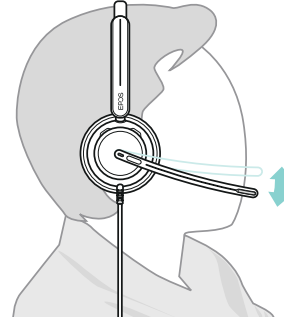

Headset einstellen und tragen

Verbinden

Lautstärke einstellen

Stummschaltung
aktivieren/aufheben

Anruf annehmen/beenden

Weitere Vorteile und Funktionen

Controller, der immer zur Hand ist

Der Inline-Controller befindet sich nur 25 cm vom Headset entfernt, so dass er nie verloren geht oder verlegt wird.