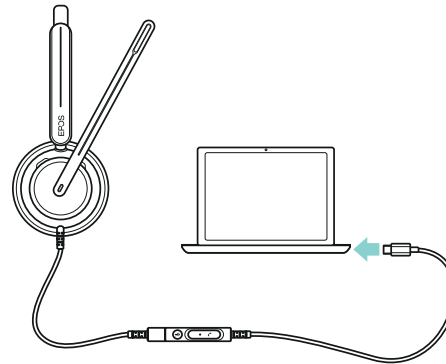

Inhalt der Verpackung

Transporttasche

Konformitätserklärung

Kurzanleitung

Sicherheitshinweise

IMPACT 700

USB-C auf USB-A-Adapter

Bedienungs- anleitung für das IMPACT 700

Headset einstellen und tragen

Verbinden

Lautstärke einstellen

Stummschaltung
aktivieren/aufheben

Anruf annehmen/beenden

Weitere Vorteile und Funktionen

Controller, der immer zur Hand ist

Der Inline-Controller befindet sich nur 25 cm vom Headset entfernt, so dass er nie verloren geht oder verlegt wird.

Praktische Stummschaltanzeige

Die LED an der Spitze des Mikrofons blinkt, wenn beim Sprechen die Stummschaltung aktiviert ist.

Busylight für weniger Unterbrechungen

Das 360-Grad-Busylight signalisiert anderen deutlich, wenn Sie nicht gestört werden wollen.