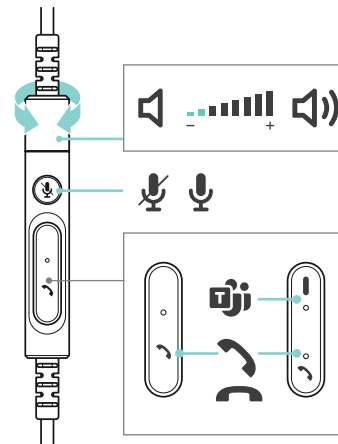

Headset einstellen und tragen

Verbinden

Lautstärke einstellen

Stummschaltung
aktivieren/aufheben

Anruf annehmen/beenden

Weitere Vorteile und Funktionen

Controller, der immer zur Hand ist

Der Inline-Controller befindet sich nur 25 cm vom Headset entfernt, so dass er nie verloren geht oder verlegt wird.

Praktische Stummschaltanzeige

Die LED an der Spitze des Mikrofons blinkt, wenn beim Sprechen die Stummschaltung aktiviert ist.

Busylight für weniger Unterbrechungen

Das 360-Grad-Busylight signalisiert anderen deutlich, wenn Sie nicht gestört werden wollen.