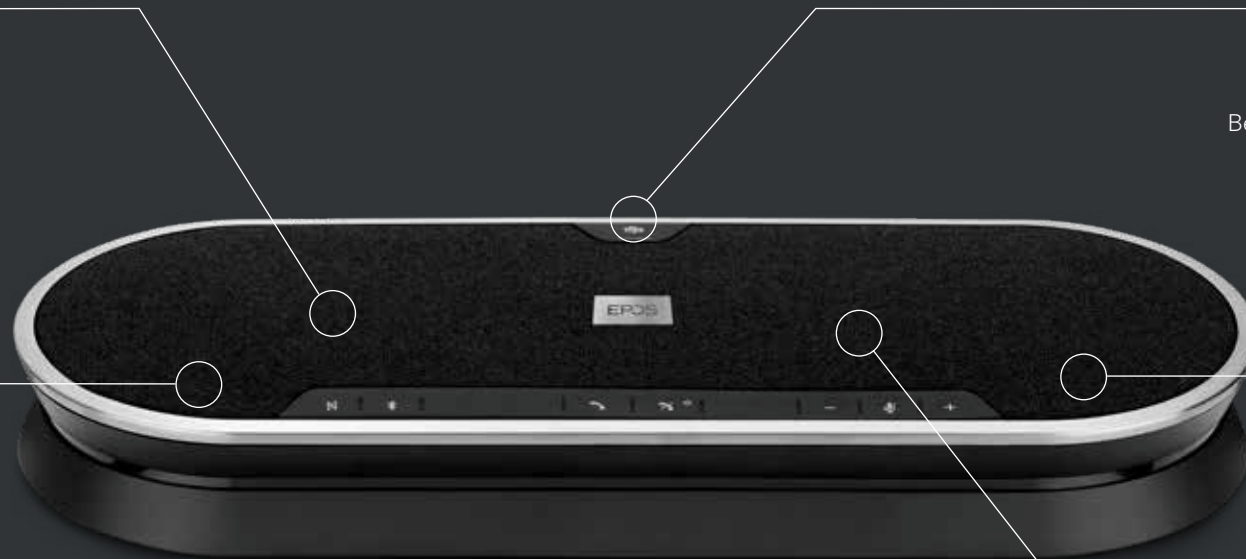

EPOS

EXPAND 80- Serie

Alle Kollegen vereinen – mit einem erstklassigen, erweiterbaren Bluetooth® Speakerphone für bis zu 16 Teilnehmer in einem Raum. Gehört werden – dank sechs adaptiver Beamforming-Mikrofone, die Stimmen von Raumhall und Umgebungsgläuschen isolieren. Ein überlegener Lautsprecher für einen vollen, natürlichen Klang.

Professionelle Verarbeitung, markantes skandinavisches Design

Hergestellt aus hochwertigen Materialien und Stoffen von Kvadrat – sorgt für eine hervorragende Resonanzdämpfung und eine edle, minimalistische Ästhetik